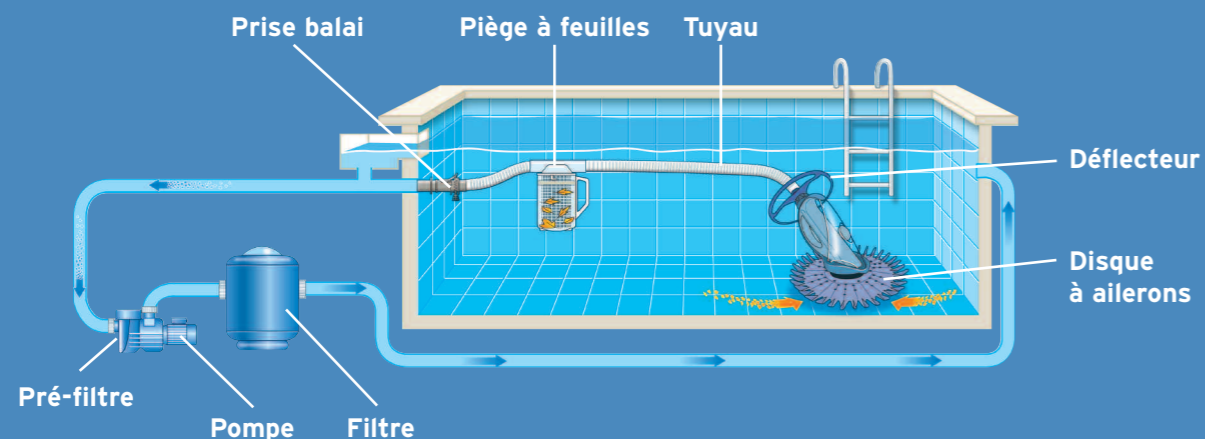

**Un nettoyeur
à la mesure
des exigences
des piscines
les plus complexes.**

jumpfrance - Zodiac Pool Care Europe - S.A.S.U. au capital de 400 000 € - 395 068 679 RCS Nanterre - J.P. Bajard

G4 Un nettoyeur à la mesure des exigences des piscines les plus complexes.

► G4 : POUR QUELLES PISCINES ?

PISCINE	Piscines enterrées.	
FORME	Rectangulaire, ovale, libre.	  
FOND	Fosse à plonger avec pente composée ou pointe de diamant.	 
REVÊTEMENT	Tous revêtements (carrelage, liner, coque polyester, PVC armé, béton peint).	

► G4 : SON FONCTIONNEMENT.

G4 utilise le système de filtration comme source d'énergie. Facile à installer, il se branche sur le skimmer ou sur la prise balai, sans équipement complémentaire. La puissance de la pompe de la piscine lui permet de se déplacer automatiquement, de façon aléatoire, et d'aspirer les saletés qui sont ensuite stockées dans le pré-filtre de la pompe.